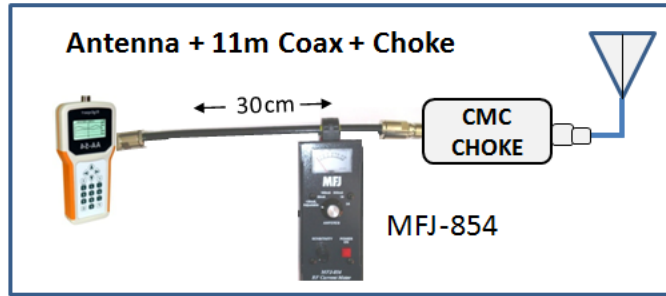

**ANT TEST 3
Config. 1C**

CX-174-11
+
CX-213-0.3